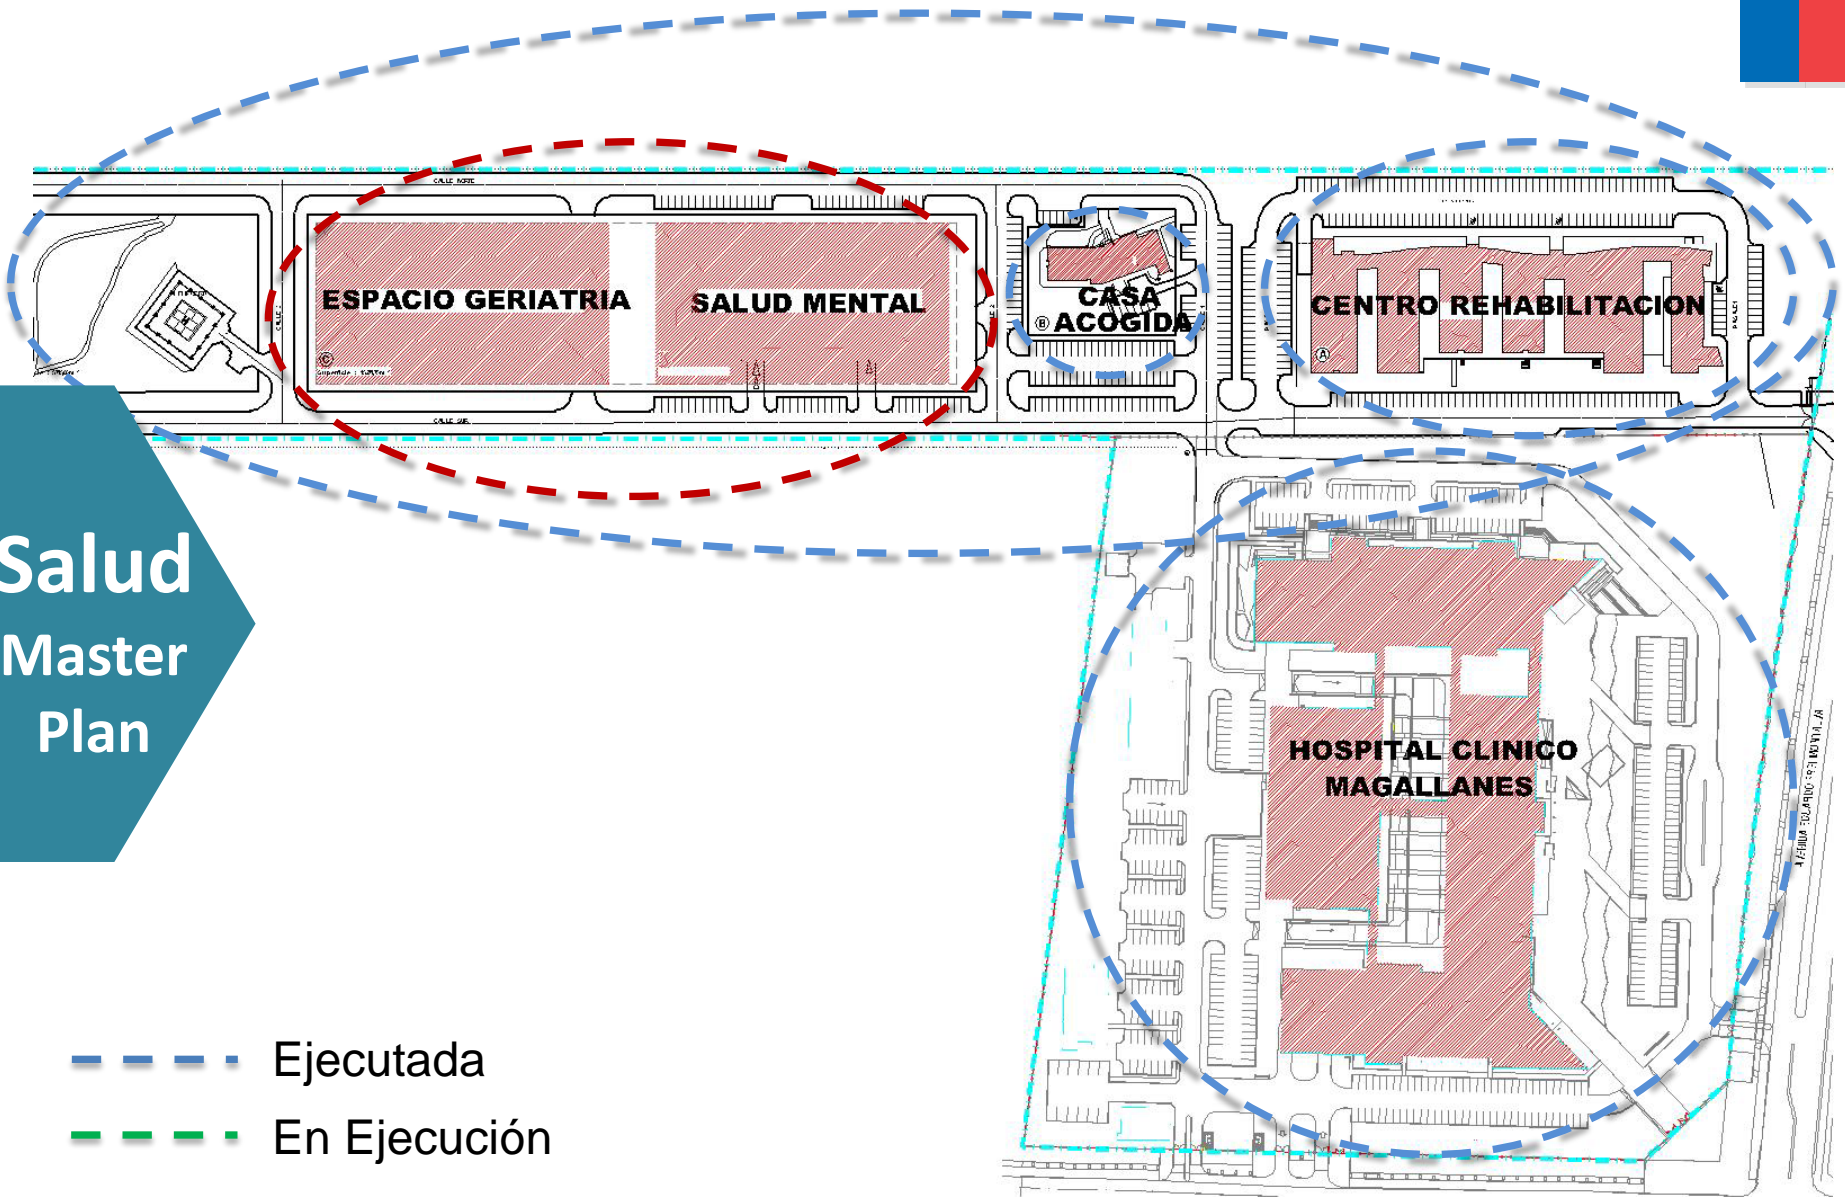

Ciencia
Antártica

Ciencia Antártica

Ciencia
Antártica

Base Yelcho

Hospital de Puerto Natales

Dr. Augusto Essmann

Superficie
16.142
mts²

- 56 camas
- 3 pabellones
- 10 box de consultas de especialidad
- 2 box dentales
- 1 box gineco obst[etrico]
- Equipamiento de rayos, escáner, mamógrafo, ecógrafos, y endoscopio

Población beneficiaria
+ 21.300
personas

Salud

Hospital Clínico de Magallanes

Dr. Lautaro Navarro Avaria

Salud

Centro de Rehabilitación Club de Leones Cruz del Sur

Salud

Salud Master Plan

- Ejecutada
- En Ejecución
- Diseño Listos, llamada a Ejecución

Hospital de Porvenir

Dr. Marco Antonio Chamorro

Superficie
5.488
mts²

- 15 camas
- 1 pabellón de urgencia
- 7 box de consultas médicas
- 10 box multipropósito
- Imagenología
- Hospitalización
- Consultorio
- Radiología osteopulmonar y dental
- Ecógrafo multipropósito