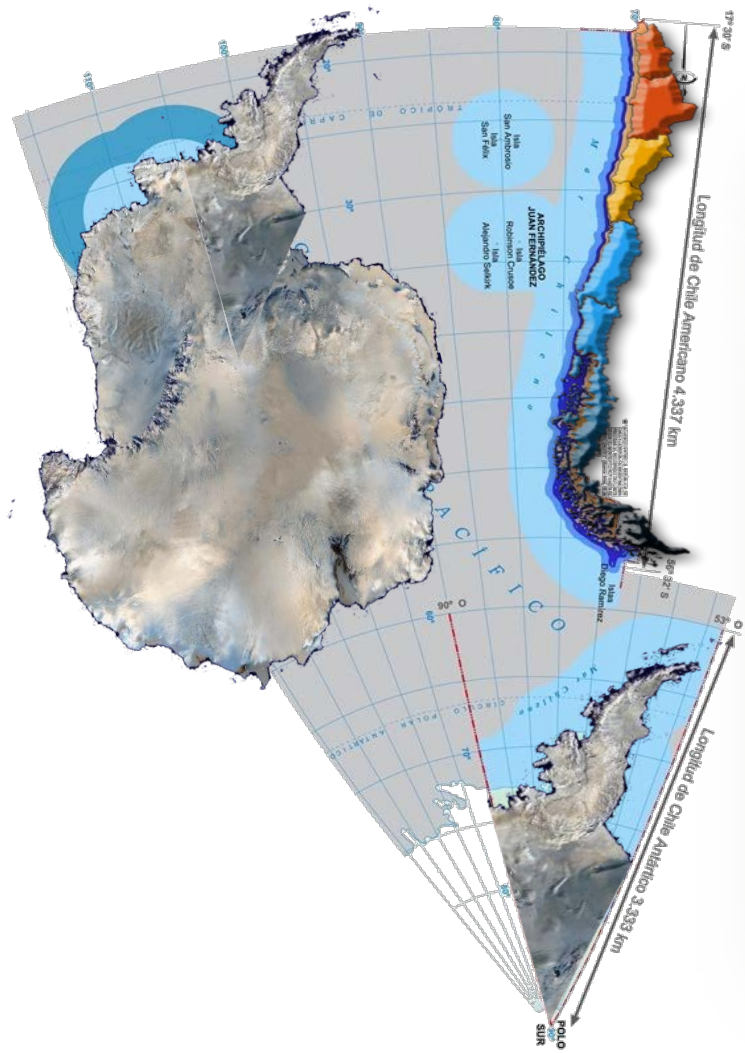

Fibra Óptica Austral Uniendo a la Patagonia con el Mundo

Antártica e Innovación

Ciencia Antártica

Ciencia Antártica

Ciencia Antártica

Antártica

Bases Chilenas

Base Glaciar Unión

Ciencia
Antártica

Ciencia Antártica

Ciencia
Antártica

Base Yelcho

Hospital de Puerto Natales

Dr. Augusto Essmann

Superficie
16.142
mts²

- 56 camas
- 3 pabellones
- 10 box de consultas de especialidad
- 2 box dentales
- 1 box gineco obst[etrico]
- Equipamiento de rayos, escáner, mamógrafo, ecógrafos, y endoscopio

Centro Subantártico

PUERTO WILLIAMS

La magia de la ciudad chilena más austral del planeta

Ciencia
En Puerto
Williams

Ciencia
En Puerto
Williams

Fibra Óptica

muchas gracias...!

The background of the slide is a dark blue night sky filled with numerous white stars of varying sizes. In the lower portion of the image, there is a silhouette of a mountain range with snow-capped peaks. The foreground is a dark, grassy field. The text is centered in the upper half of the image.